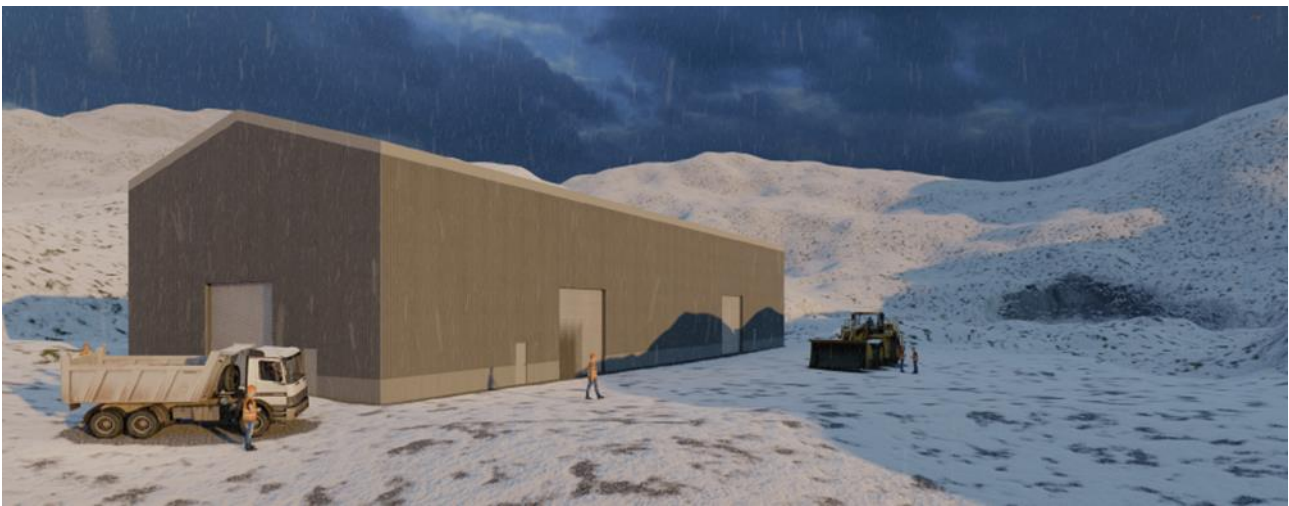

Pissutsit atuuttut

Qulaani assimi takutinneqartutut isikkoqartussanik, nuna tamakkerlugu ikuallaavinnik nutaanik marlunnik sanaartorniarluni Esani pilersarusiuleruttorpoq. Assip allerpaap Nuummi eqqakkanik katersuivik takutippaa, taannali Sisimiuni angeqataatut inersuartut ammalloqiusatut suliarineqartussaq, taamaalilluni allaanerulaartumik isikkoqartussaalluni.

Qaninnerusoq isigalugu Esani-mut sanaartorfissaq pigisanik nunaminertanik atugassiissutitaqanngitsunik paaaffigineqassaq, taamaalilluni kommunip pilersarusiorfigineqarnerani tapiliussamut tunngatillugu aalajangersakkanut atorneqartussatut, sanaartorfimmut iluaqutaasumut illuartinneqartariaqarlutik.

Tassani pineqarput entreprenørit pigisaat kiisalu kommunip nammineq pigisai. Piianeq piginnittunit akilersinneqassaaq, taamaattumik nunaminertamik atugassinneqanngitsunik kommuni pigisaminik immikkoortumiit inissisimaffimmut allamut peersinissamut nammineq nukissanik