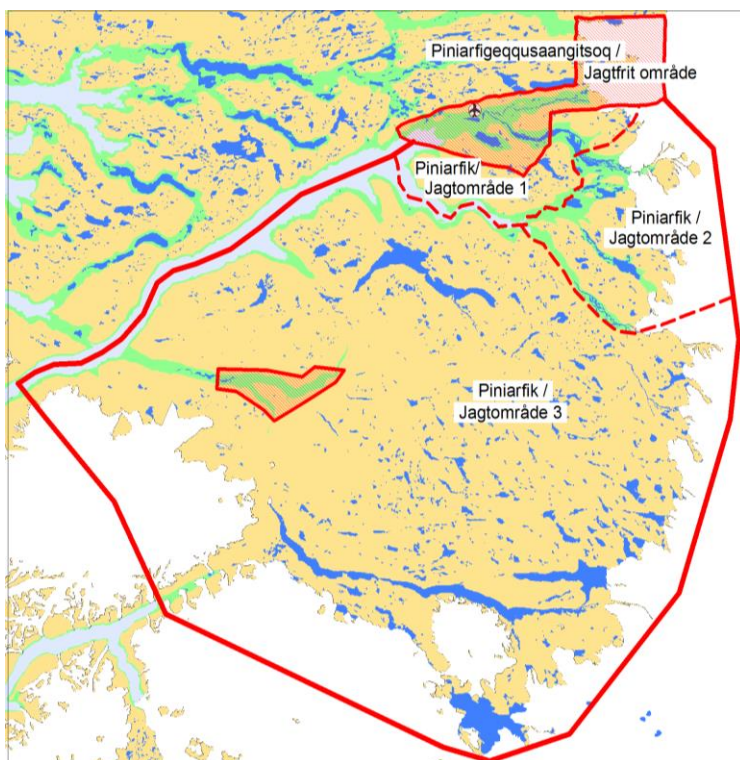

Tuttut

Nunap immikkoortua	Pisassiissutit	Tammajuitsussat	Piniarnissamut piffissaliussat
Maniitsoq	Ammasoq	450 (450)	Ukiakkut inuuss. piniarneq: 1. aug. - 15. okt. Ukiakkut sunngiffimmi piniarneq: 8. aug. - 15. okt. Ukiakkut akiliilluni piniarneq: 1. aug. - 15. okt. Ukiakkut akiliilluni piniarneq: 11. marts - 11. april
Sisimiut - Kangerlussuaq	Ammasoq		Ukiakkut inuuss. piniarneq: 1. august - 15. oktober Ukiakkut sunngiffimmi piniarneq: 8. aug. - 15. okt. Ukiakkut akiliilluni piniarneq: 1. aug. - 31. okt. Ukiakkut akiliilluni piniarneq: 11. marts - 11. april

Tusarniaanermi piffissaq killissarititaasoq: 13. juni 2014.

Kangerlussuup kujattaani Maniitsup aqutsiveqarfiani umimmanniarfissat/piniarfiit 1, 2 aamma 3

Maleruagassatigut tunngavissat

1. Namminersorlutik Oqartussat nalunaarutaat nr. 7 tuttuq nujuartat illersugaanerat piniagaanerallu pillugit 27. juni 2013-imeersoq
2. Namminersorlutik Oqartussat nalunaarutaat nr. 8 umimmaat illersugaanerat piniagaanerallu pillugit 27. juni 2013-imeersoq.
  § 4, imm. 2 Imm. 1-imi piffissat piniarfiusussat taamaallaat piffissap 1. augustimip aamma 15. aprilip iluani aalajangersaaffigineqarsinnaapput.
  § 13, imm. 3.” Naak § 4, imm. 2-mi aalajangersagaqaraluartoq, Piniarnermut Naalakkersuisoq akiliuteqarluni aallaaniarnermut ukioq kaajallallugu tigganniarnissamut piffissamik piniarfiusussamik aalajangersaasinnaavoq”.